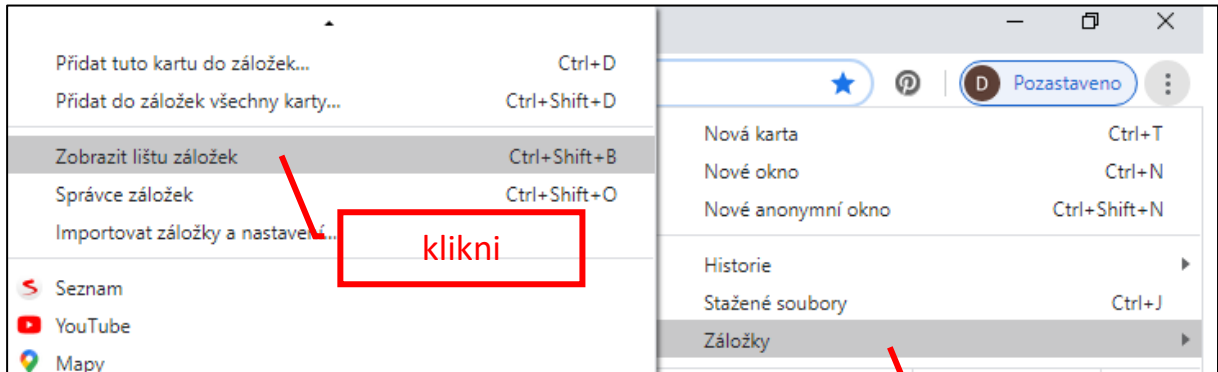

G Suite – nastavení do češtiny (prohlížeč Google chrome)

klikni na 3 svislé tečky

klikni

klikni

klikni

klikni

klikni

klikni